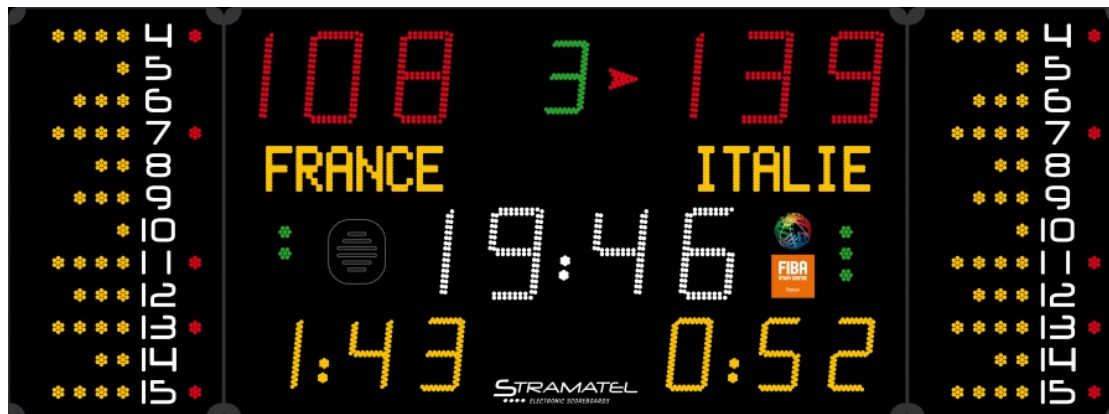

452 MB 7120 FIBA

Stramatel multifunktsionaalne elektrooniline tabloo

Mõõdud: 3100 x 1200 x 90mm

Kaal: 65 kg

Ühikute kõrgus: 25cm ja 20cm

Loetavus: 110 m

Multisport tablool on 14 erinevat programmi (korvpall, käsipall, võrkpall, tennis, lauatennis, sulgpall, saaljalgpall, saalihoki, rullhoki, jäähoki, poks, vaba reziim ja treeningprogramm

KOMPLEKTIS

- 1) Elektrooniline tabloo
- 2) Juhtimispuhid
- 3) Toitekaablid (1x50m) (tüüp: 230V, 3G, 0,75 mm²)
- 4) Kasutusjuhend
- 5) Ajavõtu lisapult
- 6) Klaviatuur

TABLOO KIRJELDUS

- 1) Kasutatakse sisetingimustes
- 2) Raadio teel juhitud või kaabelühendusega
- 3) Tabloo esikülg on valmistatud purunematust polükarbonaat klaasist
- 4) FIBA sertifikaat
- 5) Sireen: integreeritud 116dB 1m
- 6) Elekritoide: 230V/60 Hz
- 7) Juhtimispuhid: LCD ekraaniga