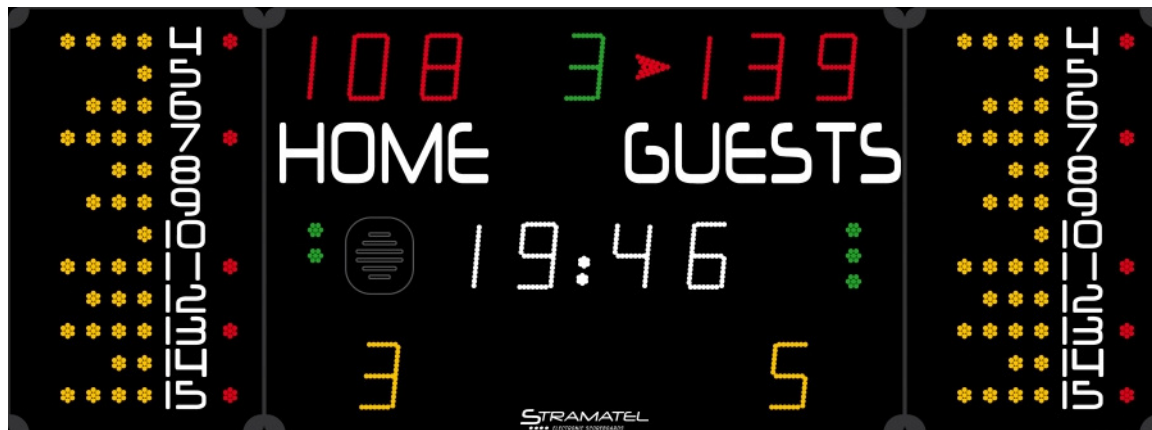

452MS3020**Stramatel multifunktsionaalne elektrooniline tabloo**

Mõõdud: 2 700 x 1 000 x 90mm

Kaal: 54 kg

Ühikute kõrgus: 16cm ja 15cm

Loetavus: 60 m

Multisport tablool on 14 erinevat programmi (korvpall, käsipall, võrkpall, tennis, lauatennis, sulgpall, saaljalgpall, saalihoki, rullhoki, jäähoki, poks, vaba reziim ja treeningprogramm

KOMPLEKTIS

- 1) Elektrooniline tabloo
- 2) Juhtimispuult
- 3) Toitekaablid (1x50m) (tüüp: 230V, 3G, 0,75 mm²)
- 4) Kasutusjuhend
- 5) Ajavõtu lisapult

TABLOO KIRJELDUS

- 1) Kasutatakse sisetingimustes
- 2) Raadio teel juhitud või kaabelühendusega
- 3) Tablool esiküljel on valmistatud purunematust polükarbonaat klaasist
- 4) Sireen: integreeritud 116dB 1m
- 5) Elektriitoid: 230V/60 Hz
- 6) Juhtimispuult: LCD ekraaniga

FUNKTSIOONID

- 1) Mänguaeg minututite ja sekunditega
- 2) Perioodi number
- 3) Punktisumma 0-199
- 4) Võistkondlikud vead korvpallis
- 5) „aeg maha„ näidatud
- 6) Automaatne ja manuaalne signaal
- 7) Rünnaku eesõigust näitav nool
- 8) Isiklikud vead